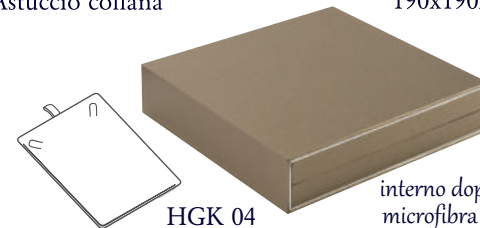

HGK 04

interno doppio per collana e collana di perle in microfibra nera fornito a parte con sovrapprezzo