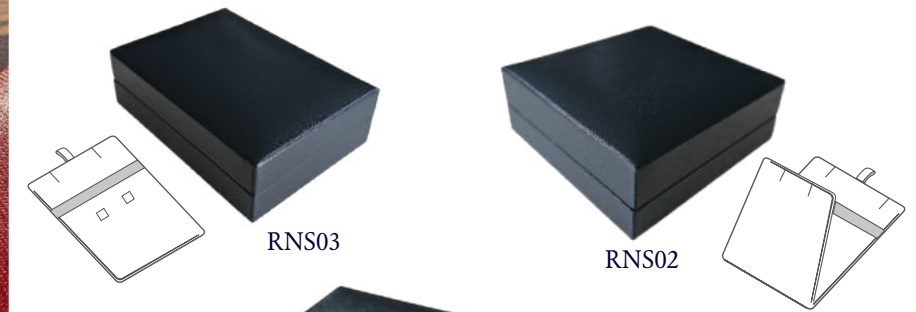

RNS01

RNS04