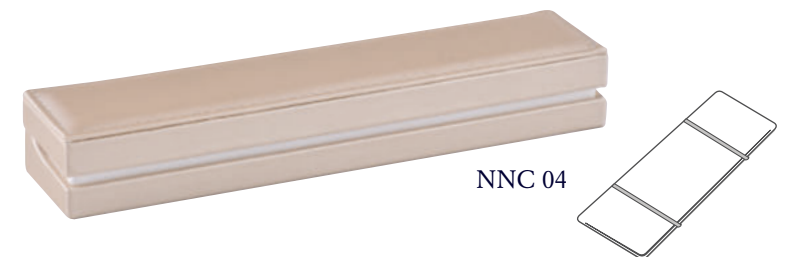

BRL 01

BRL 02

BRL 03

Astuccio rivestito in similpelle colore cipria interno avorio, con led a luce intensa fornito con scatola in cartoncino stesso colore astuccio

COD.	DESCRIZIONE	DIMENSIONI
NNC 01	Astuccio interno misto (anello/orecchini/pendente)	70x70x50
NNC 02	Astuccio interno misto (anello/orecchini/pendente)	80x85x53
NNC 03	Astuccio interno misto (anello/orecchini/pendente)	103x108x57
NNC 04	Astuccio bracciale disteso	235x50x37