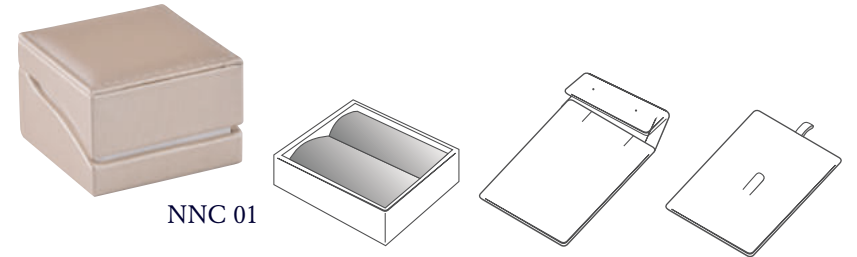

BRL 01

BRL 02

BRL 03

Astuccio rivestito in similpelle colore cipria interno avorio, con led a luce intensa fornito con scatola in cartoncino stesso colore astuccio

COD.	DESCRIZIONE	DIMENSIONI
NNC 01	Astuccio interno misto (anello/orecchini/pendente)	70x70x50
NNC 02	Astuccio interno misto (anello/orecchini/pendente)	80x85x53
NNC 03	Astuccio interno misto (anello/orecchini/pendente)	103x108x57
NNC 04	Astuccio bracciale disteso	235x50x37