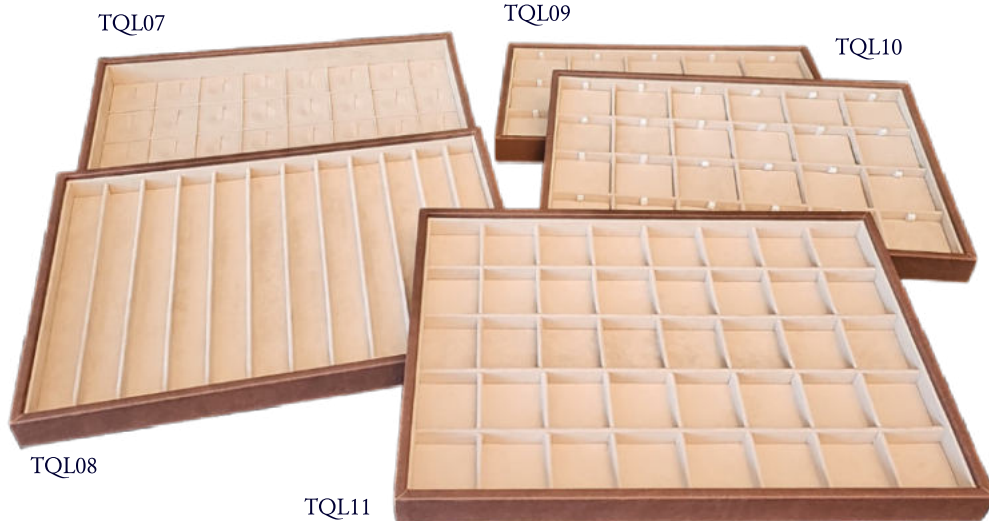

TLQ07

TLQ09

TLQ10

TLQ08

TLQ11