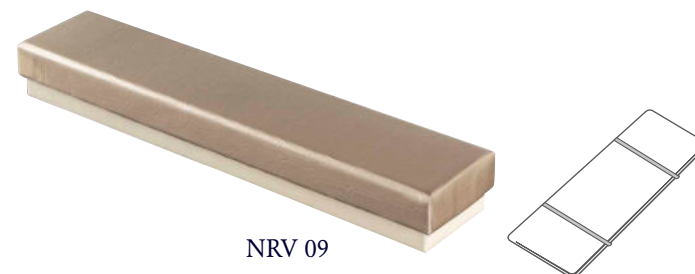

Norvegia

Scatola rivestita in carta cocodrillo colore tortora con interno in multopren avorio, completa di bustina

COD.	DESCRIZIONE	DIMENSIONI
NRV 05	Scatola anello tagli vari	55x55x39
NRV 06	Scatola universale tagli vari	48x48x23
NRV 07	Scatola universale tagli vari	70x70x33
NRV 08	Scatola universale tagli vari	93x93x38
NRV 09	Scatola bracciale disteso	222x45x22
NRV 10	Scatola collana	135x190x37

NRV 09

interno per collana perle in similpelle avorio fornito a parte con sovrapprezzo