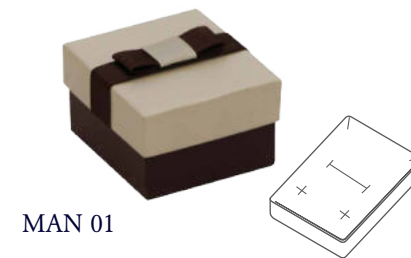

VLN01

VLN02

VLN03

VLN04

VLN05

Manuela

Scatola rivestita in carta lusso colore marrone e avorio, interno in multopren avorio, completa di bustina

COD.	DESCRIZIONE	DIMENSIONI
MAN 01	Scatola anello tagli vari	52x52x39
MAN 02	Scatola universale tagli vari	48x48x23
MAN 03	Scatola universale tagli vari	70x70x38
MAN 04	Scatola universale tagli vari	93x93x38
MAN 05	Scatola bracciale disteso	220x42x29
MAN 06	Scatola collana	130x185x38