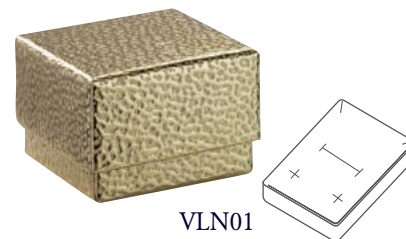

Scatola rivestita in carta lusso colore Oro con interno in multipren bianco, completa di bustina e nastrino in organza.

COD.	DESCRIZIONE	DIMENSIONI
VLN01	Scatola anello e tagli vari	55x55x39
VLN02	Scatola universale tagli vari	73x73x38
VLN03	Scatola universale tagli vari	91x91x41
VLN04	Scatola bracciale disteso	222x45x22
VLN05	Scatola collana	135x190x37