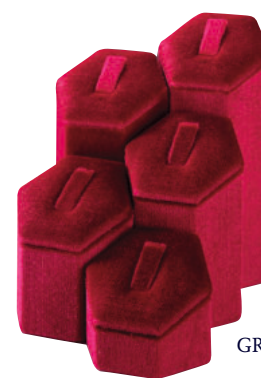

Espositori laccati

COD.	DESCRIZIONE	DIMENSIONI
SLC 01	Set 3 anelli	60x45x55/80/100
SLC 02	Espositore pendente piccolo	60x45x63
SLC 03	Espositore pendente grande	89x60x96
SLC 04	Espositore parure anello/orecchini	89x60x96

Espositori Giordania

Espositori in velluto. Colori: Cipria, Rosso, Verde petrolio, Marrone

COD.	DESCRIZIONE	DIMENSIONI
GRD 10	Espositore anello singolo	∅ 53x22
GRD 11	Espositore 5 anelli	42x38x36/52/66/82/95
GRD 12	Espositore orecchino	58x53x115
GRD 13	Espositore or.clips piccolo	35x40x45
GRD 14	Espositore or.clips grande	40x40x68
GRD 15	Espositore pendente	60x45x90
GRD 16	Espositore bracciale disteso	39x240x25
GRD 17	Espositore collo	100x100x275

GRD 11

Con lo stesso identico colore e tipo di velluto si possono realizzare espositori made in Italy con forme e modelli differenti