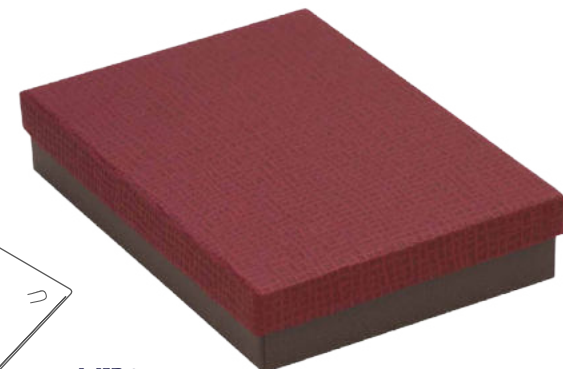

MIR01

MIR02

MIR03

MIR04

MIR05

Istanbul

Scatola rivestita in carta lusso con coperchio grigio e fondo avorio, interno multipren bianco

COD.	DESCRIZIONE	DIMENSIONI
IST 01	Scatola anello tagli vari	55x55x39
IST 02	Scatola universale tagli vari	48x48x22
IST 03	Scatola universale tagli vari	70x70x33
IST 04	Scatola universale tagli vari	91x91x38
IST 05	Scatola bracciale disteso	220x42x29
IST 06	Scatola collana	130x185x38