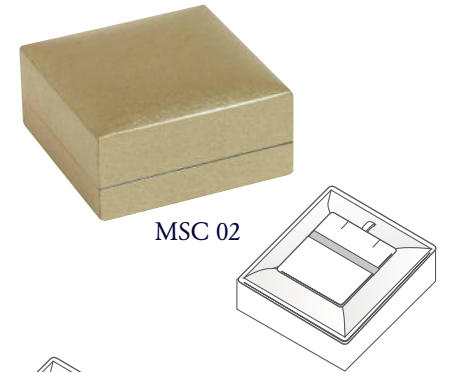

Mosca

Astuccio rivestito in carta lusso oro con interno in microfibra avorio
fornito con scatola in cartoncino stesso colore astuccio

COD.	DESCRIZIONE	DIMENSIONI
MSC 01	Astuccio anello taglio	82x82x57
MSC 02	Astuccio pendente /orecchini	90x90x45
MSC 03	Astuccio pendente /orecchini	107x107x67
MSC 04	Astuccio bracciale disteso	248x62x38
MSC 05	Astuccio collana	192x192x57

MSC 03