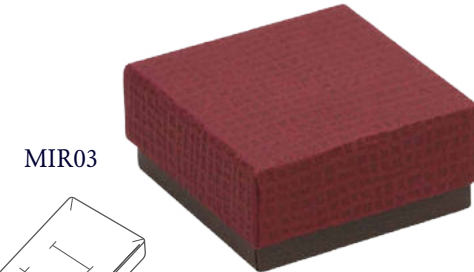

Mirel

Scatola rivestita in carta lavorata di colore bordeaux con fondo grigio antracite, interno in multopren nero

COD.	DESCRIZIONE	DIMENSIONI
MIR01	Scatola anello tagli vari	55x55x39
MIR02	Scatola universale tagli vari	70x70x33
MIR03	Scatola universale tagli vari	91x91x41
MIR04	Scatola bracciale disteso	223x45x23
MIR05	Scatola collana	134x190x47