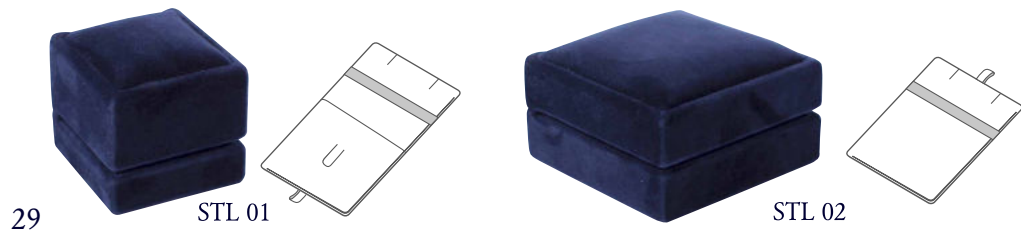

BRC 01

BRC 02

BRC 03

Porto

Astuccio rivestito esternamente e internamente in velluto di colore beige
fornito con scatola in cartoncino stesso colore astuccio

COD.	DESCRIZIONE	DIMENSIONI
PRT 01	Astuccio anello /orecchino	65x68x58
PRT 02	Astuccio pendente grande	105x105x55
PRT 03	Astuccio bracciale disteso	240x57x38
PRT 04	Astuccio collana	192x195x48

29

STL 01

STL 02

Stella

Astuccio rivestito esternamente e internamente in velluto.

Colori: Blu interno blu e Bordeaux interno bordeaux fornito con scatola in cartoncino stesso colore astuccio

COD.	DESCRIZIONE	DIMENSIONI
STL 01	Astuccio anello/ orecchini	65x68x58
STL 02	Astuccio pendente grande	105x105x55
STL 03	Astuccio bracciale disteso	240x57x38
STL 04	Astuccio collana	192x195x48