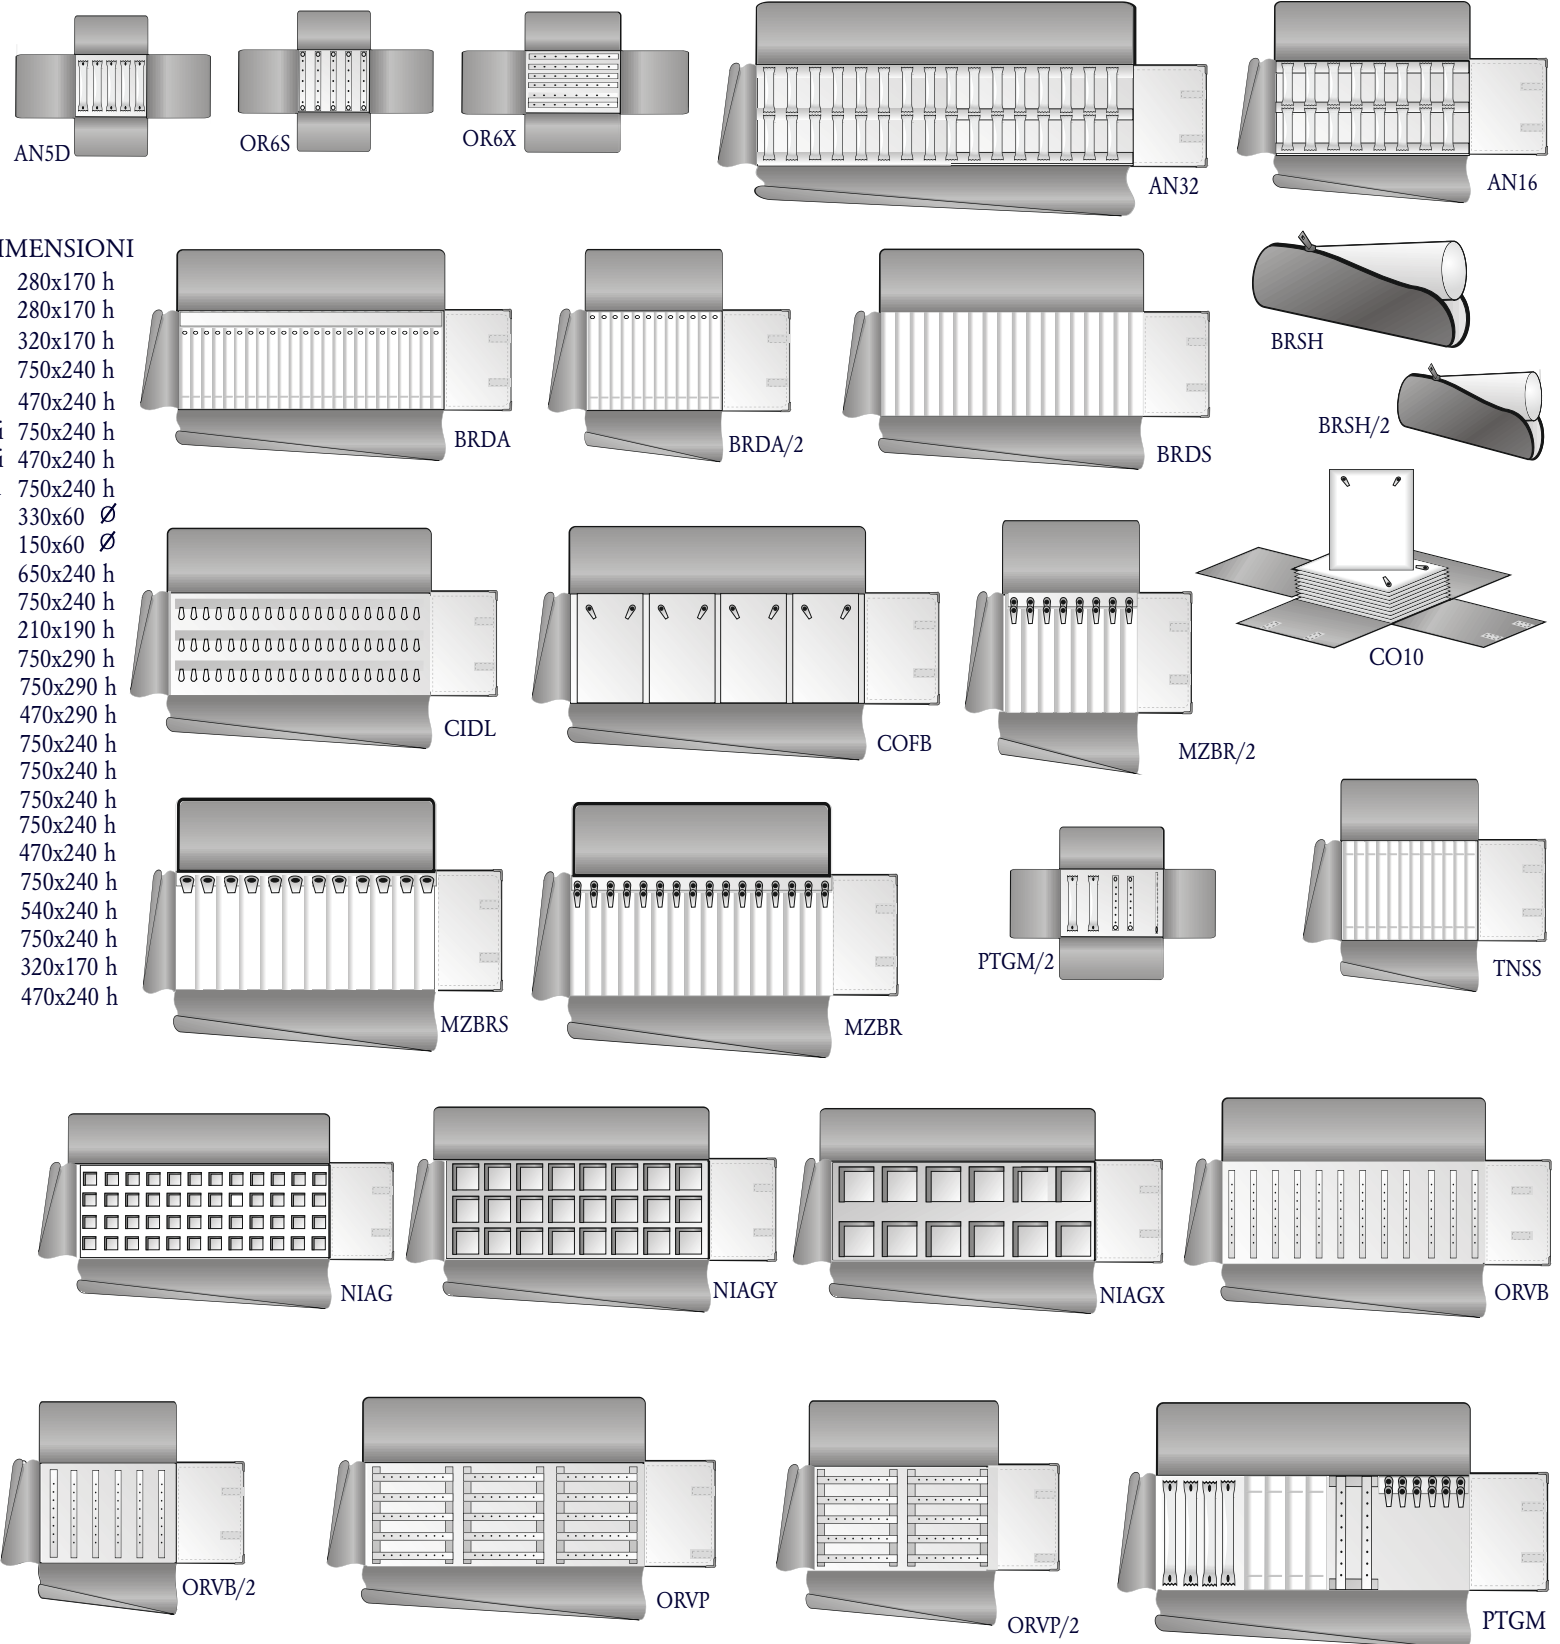

COD.	DESCRIZIONE	DIMENSIONI
AN5D	Portafoglio 5 salamini per anello	280x170 h
OR6S	Portafoglio 5 strisce per orecchini	280x170 h
OR6X	Portafoglio 6 strisce per orecchini	320x170 h
AN32	Rotolo per anelli con 32 salamini	750x240 h
AN16	Rotolo per anelli con 16 salamini	470x240 h
BRDA	Rotolo per bracciali con 24 anelli, canali e elastici	750x240 h
BRDA/2	Rotolo per bracciali con 12 anelli, canali e elastici	470x240 h
BRDS	Rotolo per bracciali con 18 spazi e canali divisori	750x240 h
BRSH	Rotolo con tubo per bracciali schiava	330x60 Ø
BRSH/2	Rotolo con tubo ridotto per bracciali schiava	150x60 Ø
CIDL	Rotolo per ciondoli con 60 moschettoni	650x240 h
COFB	Rotolo per collane su 4 placche	750x240 h
CO10	Rotolo per 10 collane su placca	210x190 h
MZBRS	Rotolo per catene con 12 lacci e canale divisorio	750x290 h
MZBR	Rotolo per catene con 16 lacci e canale divisorio	750x290 h
MZBR/2	Rotolo per catene con 8 lacci e canale divisorio	470x290 h
NIAG	Rotolo con 48 riquadri gommapiuma 4x4	750x240 h
NIAGY	Rotolo con 24 riquadri gommapiuma 6x6,5	750x240 h
NIAGX	Rotolo con 12 riquadri gommapiuma 9x9	750x240 h
ORVB	Rotolo per orecchini con 12 strisce con bottoni	750x240 h
ORVB/2	Rotolo per orecchini con 6 strisce con bottoni	470x240 h
ORVP	Rotolo per orecchini su 3 placche e strisce velcro	750x240 h
ORVP/2	Rotolo per orecchini su 2 placche e strisce velcro	540x240 h
PTGM	Rotolo misto grande	750x240 h
PTGM/2	Portafoglio misto piccolo da viaggio	320x170 h
TNSS	Rotolo bracciali tennis con elastici	470x240 h