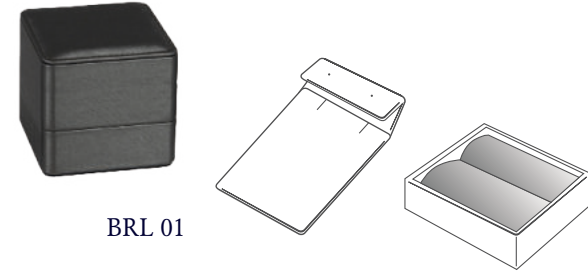

Astuccio luce rivestito in materiale lusso color antracite interno in similpelle colore avorio fornito con scatola in cartoncino stesso colore astuccio

COD.	DESCRIZIONE	DIMENSIONI
BRL 01	Astuccio anello (più interno multiuso)	74x74x74
BRL 02	Astuccio multiuso (an/or/pend/cuscino)	102x102x80
BRL 03	Astuccio anello /orecchino girevole	102x102x80

BRL 01