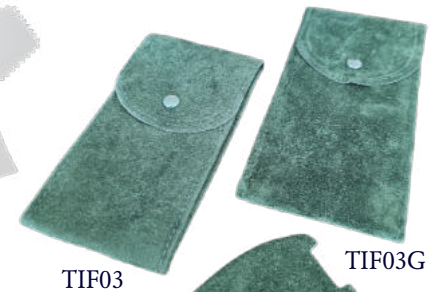

Bimbi

Scatola in cartone rivestita in carta colore rosa o azzurro interno avorio fornita con shoppers abbinato

COD.	DESCRIZIONE	DIMENSIONI
1223 B	Scatola tagli vari	61x61x25
1224 B	Scatola tagli vari	86x86x30
1226 B	Scatola braccialetto	180x30x20

Astuccio finestra

Astuccio con pellicola in silicone che tiene fermo il contenuto, adatto per gioielli, monete, pietre fornito di basetta per poterlo esporre in vetrina

COD.	DESCRIZIONE	DIMENSIONI
F3B	Astuccio misura 1	50x50
F5B	Astuccio misura 2	70x70
F7B	Astuccio misura 3	90x90

Shantung

Sacchetti realizzati con materiale metallescente nei colori rosso e marrone

COD.	DESCRIZIONE	DIMENSIONI
SHA 2	Sacchetto misura 2	95x120
SHA 3	Sacchetto misura 3	105x135
SHA 4	Sacchetto misura 4	115x145

Bifloch

Sacchetti realizzati in tessuto bifloccato nei colori:

TURCHESE, ROSA, PANNA, GRIGIO CHIARO, ROSSO, BLU, VERDE SCURO, NERO, BLUETTE, ARANCIO, FLUXIA, VIOLA, MARRONE

COD.	DESCRIZIONE	DIMENSIONI
1100	Anfora misura 1	60x75
1101	Anfora misura 2	75x90
1102	Anfora misura 3	95x110
1103	Anfora misura 4	115x130
1104	Anfora misura 5	135x145
1105	Anfora misura 6	150x165
1106	Anfora misura 7	190x200
1143E	Busta collana	150x200
TIF01	Sacchetto pattina	70x60
TIF02	Sacchetto pattina	90x100
TIF03	Busta orologio 1	70x130
TIF03G	Busta orologio 2	75x150
TIF04	Busta portafedi	90x45

TIF03G