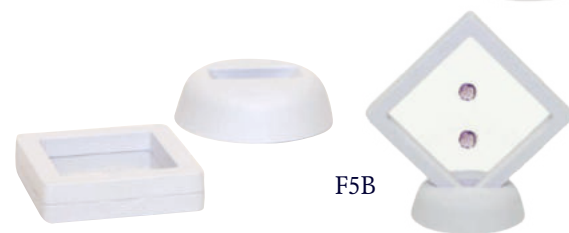

Bimbi

Scatola in cartone rivestita in carta colore rosa o azzurro interno avorio fornita con shoppers abbinato

COD.	DESCRIZIONE	DIMENSIONI
1223 B	Scatola tagli vari	61x61x25
1224 B	Scatola tagli vari	86x86x30
1226 B	Scatola braccialetto	180x30x20

Astuccio finestra

Astuccio con pellicola in silicone che tiene fermo il contenuto, adatto per gioielli, monete, pietre fornito di basetta per poterlo esporre in vetrina

COD.	DESCRIZIONE	DIMENSIONI
F3B	Astuccio misura 1	50x50
F5B	Astuccio misura 2	70x70
F7B	Astuccio misura 3	90x90

F5B

F7B

Shantung

Sacchetti realizzati con materiale metallescente nei colori rosso e marrone

COD.	DESCRIZIONE	DIMENSIONI
SHA 2	Sacchetto misura 2	95x120
SHA 3	Sacchetto misura 3	105x135
SHA 4	Sacchetto misura 4	115x145

Bifloch

Sacchetti realizzati in tessuto bifloccato nei colori:

TURCHESE, ROSA, PANNA, GRIGIO CHIARO, ROSSO, BLU, VERDE SCURO, NERO, BLUETTE, ARANCIO, FLUXIA, VIOLA, MARRONE

COD.	DESCRIZIONE	DIMENSIONI
1100	Anfora misura 1	60x75
1101	Anfora misura 2	75x90
1102	Anfora misura 3	95x110
1103	Anfora misura 4	115x130
1104	Anfora misura 5	135x145
1105	Anfora misura 6	150x165
1106	Anfora misura 7	190x200
1143E	Busta collana	150x200
TIF01	Sacchetto pattina	70x60
TIF02	Sacchetto pattina	90x100
TIF03	Busta orologio 1	70x130
TIF03G	Busta orologio 2	75x150
TIF04	Busta portafedi	90x45