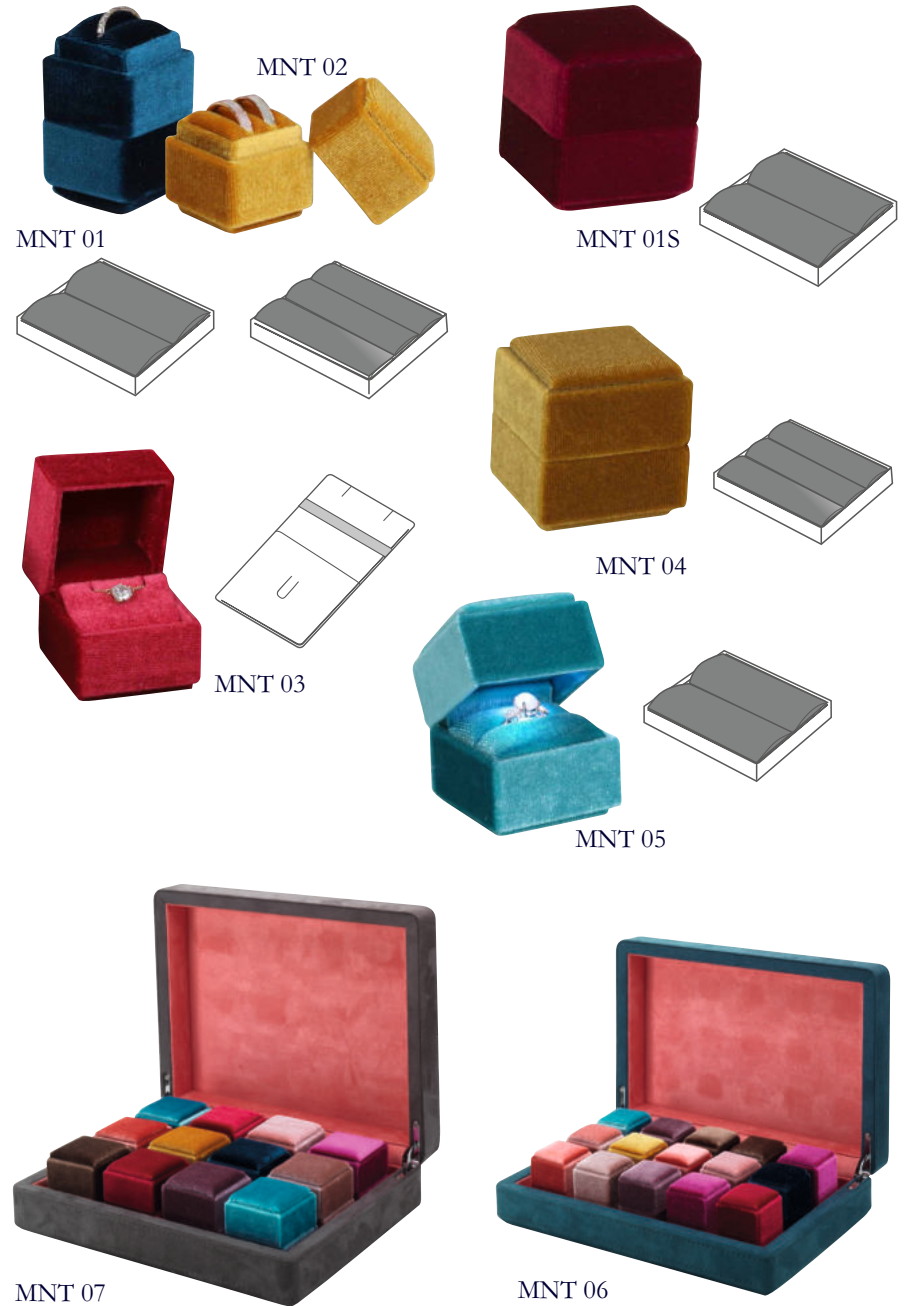

MNT 06

Astucci in velluto venduti in gruppi di 10 colori assortiti

COD.	DESCRIZIONE	DIMENSIONI
MNT 01	Scatola 1 taglio anello	33x33x50
MNT 02	Scatola 2 tagli orecchini o fedi	33x33x50
MNT 01S	Scatola 1 taglio anello	44x44x50
MNT 03	Astuccio multiuso anello/or/pend	44x44x50
MNT 04	Astuccio 2 tagli orecchini o fedi	44x44x50
MNT 05	Astuccio led 1 taglio	44x44x50
MNT 06	Marmotta colore grigio per scatole 33x33	244x160x62
MNT 07	Marmotta colore ottanio per astucci 44x44	244x190x67

MNT 07