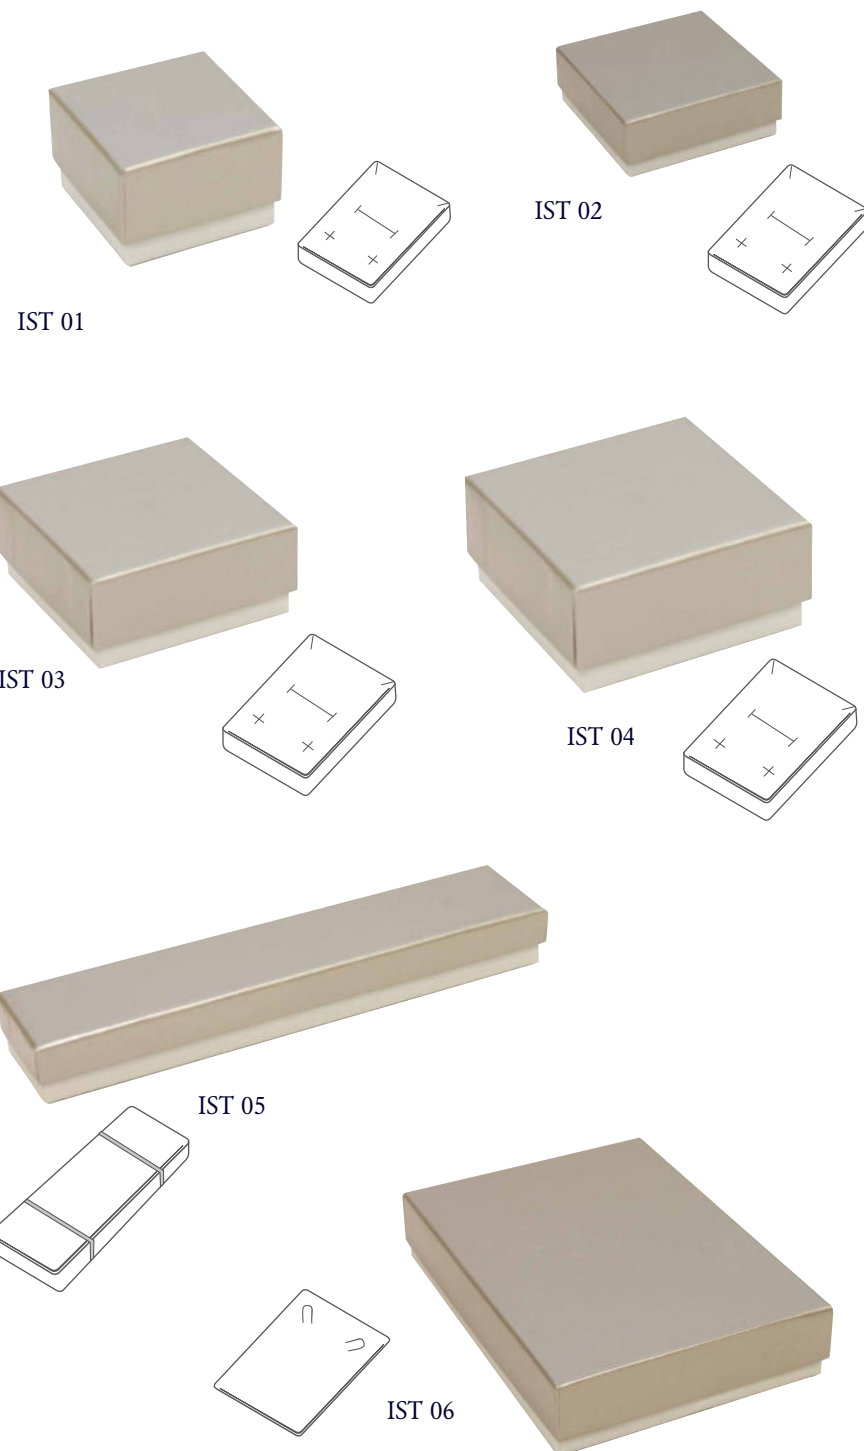

COD.	DESCRIZIONE	DIMENSIONI
MIR01	Scatola anello tagli vari	55x55x39
MIR02	Scatola universale tagli vari	70x70x33
MIR03	Scatola universale tagli vari	91x91x41
MIR04	Scatola bracciale disteso	223x45x23
MIR05	Scatola collana	134x190x47

MIR01

MIR02

MIR03

MIR04

MIR05

Istanbul

Scatola rivestita in carta lusso con coperchio grigio e fondo avorio, interno multipren bianco

COD.	DESCRIZIONE	DIMENSIONI
IST 01	Scatola anello tagli vari	55x55x39
IST 02	Scatola universale tagli vari	48x48x22
IST 03	Scatola universale tagli vari	70x70x33
IST 04	Scatola universale tagli vari	91x91x38
IST 05	Scatola bracciale disteso	220x42x29
IST 06	Scatola collana	130x185x38

Perù

Scatola rivestita in carta lusso colore nero con interno multopren nero, completa di bustina

COD.	DESCRIZIONE	DIMENSIONI
PRU01	Scatola anello tagli vari	55x55x39
PRU02	Scatola universale tagli vari	73x73x39
PRU03	Scatola universale tagli vari	91x91x39
PRU04	Scatola bracciale disteso	224x42x22
PRU05	Scatola collana	135x190x39