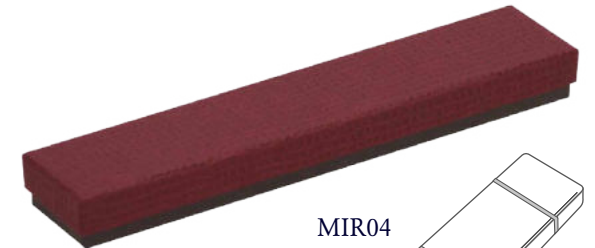

Mirel

Scatola rivestita in carta lavorata di colore bordeaux con fondo grigio antracite, interno in multopren nero

COD.	DESCRIZIONE	DIMENSIONI
MIR01	Scatola anello tagli vari	55x55x39
MIR02	Scatola universale tagli vari	70x70x33
MIR03	Scatola universale tagli vari	91x91x41
MIR04	Scatola bracciale disteso	223x45x23
MIR05	Scatola collana	134x190x47

MIR04