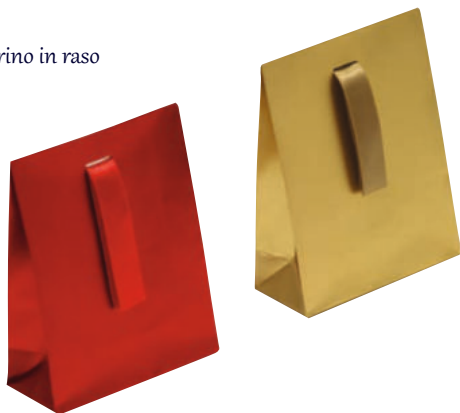

Soffly

Carta metallizzata con nastro in raso

Colori: rosso, oro

Cod.	Dimensioni
SO A	8x4x10
SO B	10x4,5x13
SO C	12x5,5x16
SO D	8x6x30
SO E	16x6x24