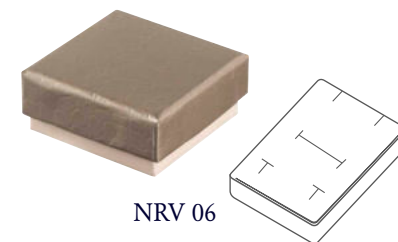

Norvegia

Scatola rivestita in carta cocodrillo colore tortora con interno in multopren avorio, completa di bustina

COD.	DESCRIZIONE	DIMENSIONI
NRV 05	Scatola anello tagli vari	55x55x39
NRV 06	Scatola universale tagli vari	48x48x23
NRV 07	Scatola universale tagli vari	70x70x33
NRV 08	Scatola universale tagli vari	93x93x38
NRV 09	Scatola bracciale disteso	222x45x22
NRV 10	Scatola collana	135x190x37

NRV 06

interno per collana perle in similpelle avorio fornito a parte con sovrapprezzo