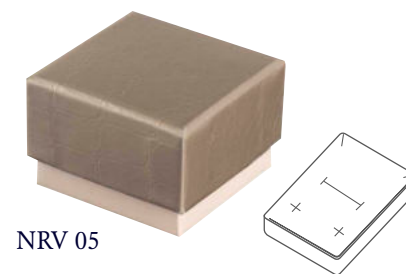

Scatola rivestita in carta cocodrillo colore tortora con interno in multopren avorio, completa di bustina

COD.	DESCRIZIONE	DIMENSIONI
NRV 05	Scatola anello tagli vari	55x55x39
NRV 06	Scatola universale tagli vari	48x48x23
NRV 07	Scatola universale tagli vari	70x70x33
NRV 08	Scatola universale tagli vari	93x93x38
NRV 09	Scatola bracciale disteso	222x45x22
NRV 10	Scatola collana	135x190x37