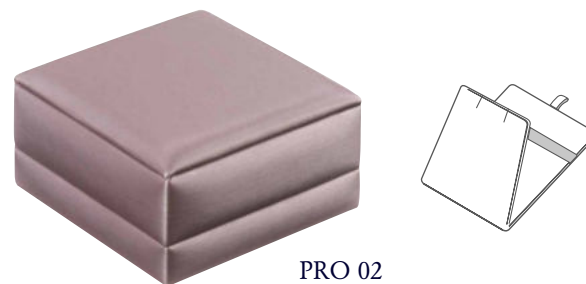

Portogallo

Astuccio rivestito in pelle nappan strio con interno microfibra,
colori: rosa antico interno cipria, platino interno avorio
fornito con scatola in cartoncino stesso colore astuccio

COD.	DESCRIZIONE	DIMENSIONI
PRO 01	Astuccio anello/orecchini	67x65x59
PRO 02	Astuccio pendente	91x91x46
PRO 03	Astuccio bracciale disteso	248x62x38
PRO 04	Astuccio collana	192x192x37