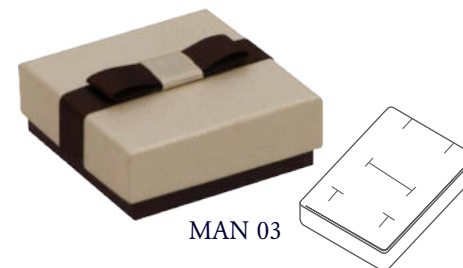

VLN01

VLN02

VLN03

VLN04

VLN05

Manuela

Scatola rivestita in carta lusso colore marrone e avorio, interno in multopren avorio, completa di bustina

COD.	DESCRIZIONE	DIMENSIONI
MAN 01	Scatola anello tagli vari	52x52x39
MAN 02	Scatola universale tagli vari	48x48x23
MAN 03	Scatola universale tagli vari	70x70x38
MAN 04	Scatola universale tagli vari	93x93x38
MAN 05	Scatola bracciale disteso	220x42x29
MAN 06	Scatola collana	130x185x38