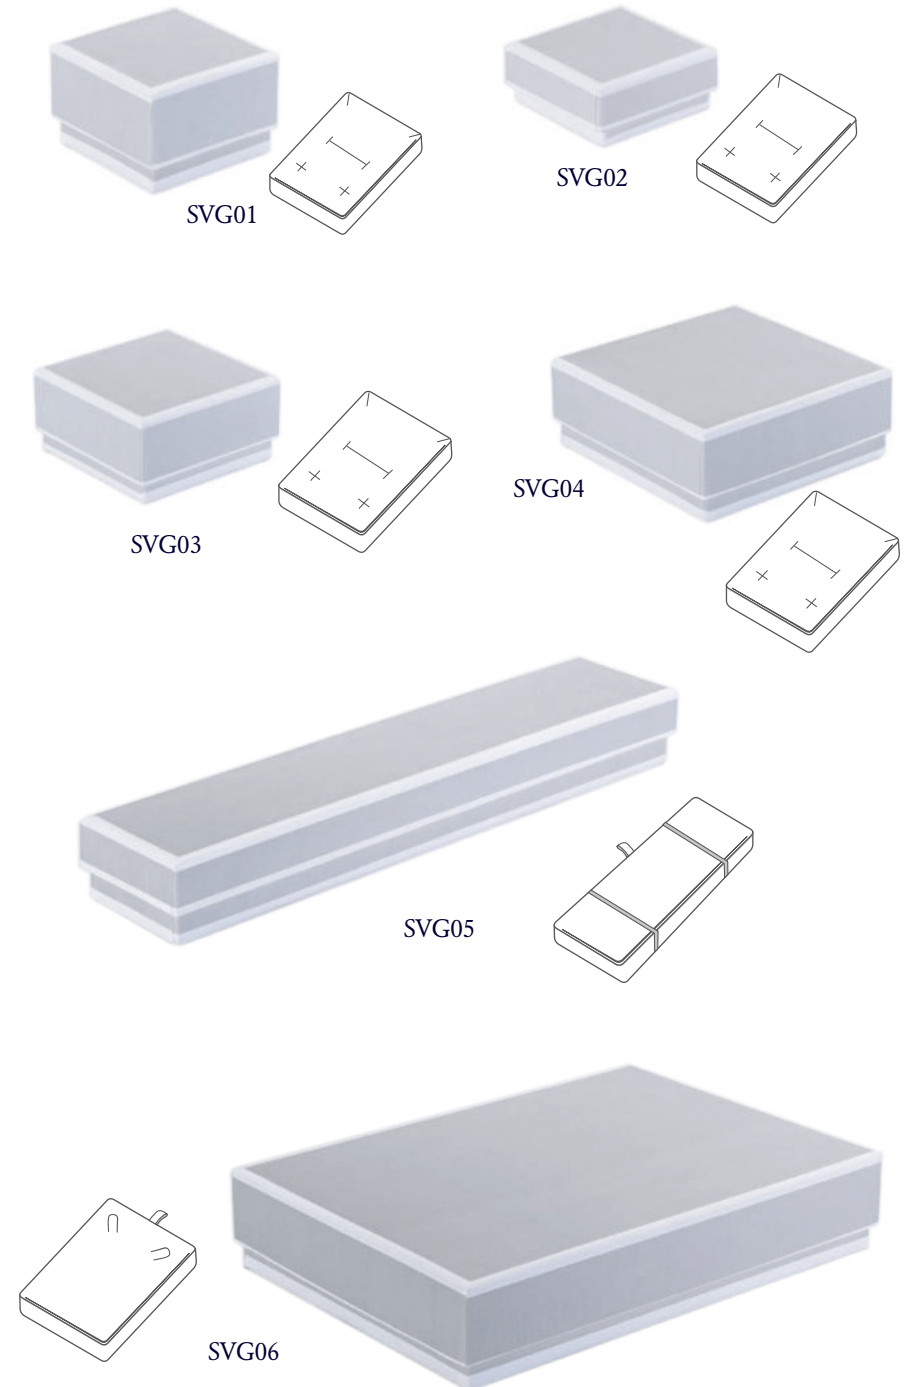

STW 01

STW 02

STW 03

STW 04

STW 05

Siviglia

Scatola in cartone rivestita in carta lusso fornita con shopper abbinato
 Colore grigio interno bianco

COD.	DESCRIZIONE	DIMENSIONI
SVG01	Scatola anello tagli vari	52x52x39
SVG02	Scatola tagli vari	40x40x20
SVG03	Scatola tagli vari	70x70x38
SVG04	Scatola tagli vari	93x93x38
SVG05	Scatola bracciale disteso	220x42x29
SVG06	Scatola collana	130x185x38