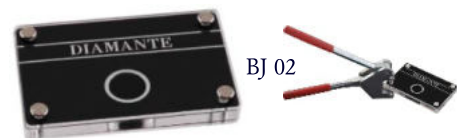

Portadiamanti

COD.	DESCRIZIONE	DIMENSIONI
PDJ 01	Astuccio nero per BJ02-02S-06-08	147x110x42
PDJ 02	Astuccio bianco per BJ02-02S-06-08	147x110x42
PDJ02L	Astuccio bianco con led per BJ02-02S-06-08	147x110x42
BJ 02	Blister per diamante sigillo perno	85x55x10
BJ 02S	Blister per diamante sigillo brugola	85x55x10
BJ 03	Blister per diamante sigillo brugola	94x59x12
BJ 04	Blister per diam. o sterlina sig. brugola	50x50x10
BJ 06	Blister per pietra sigillo brugola	55x45x18
BJ 08	Blister per sterlina o lingotto	85x55x10