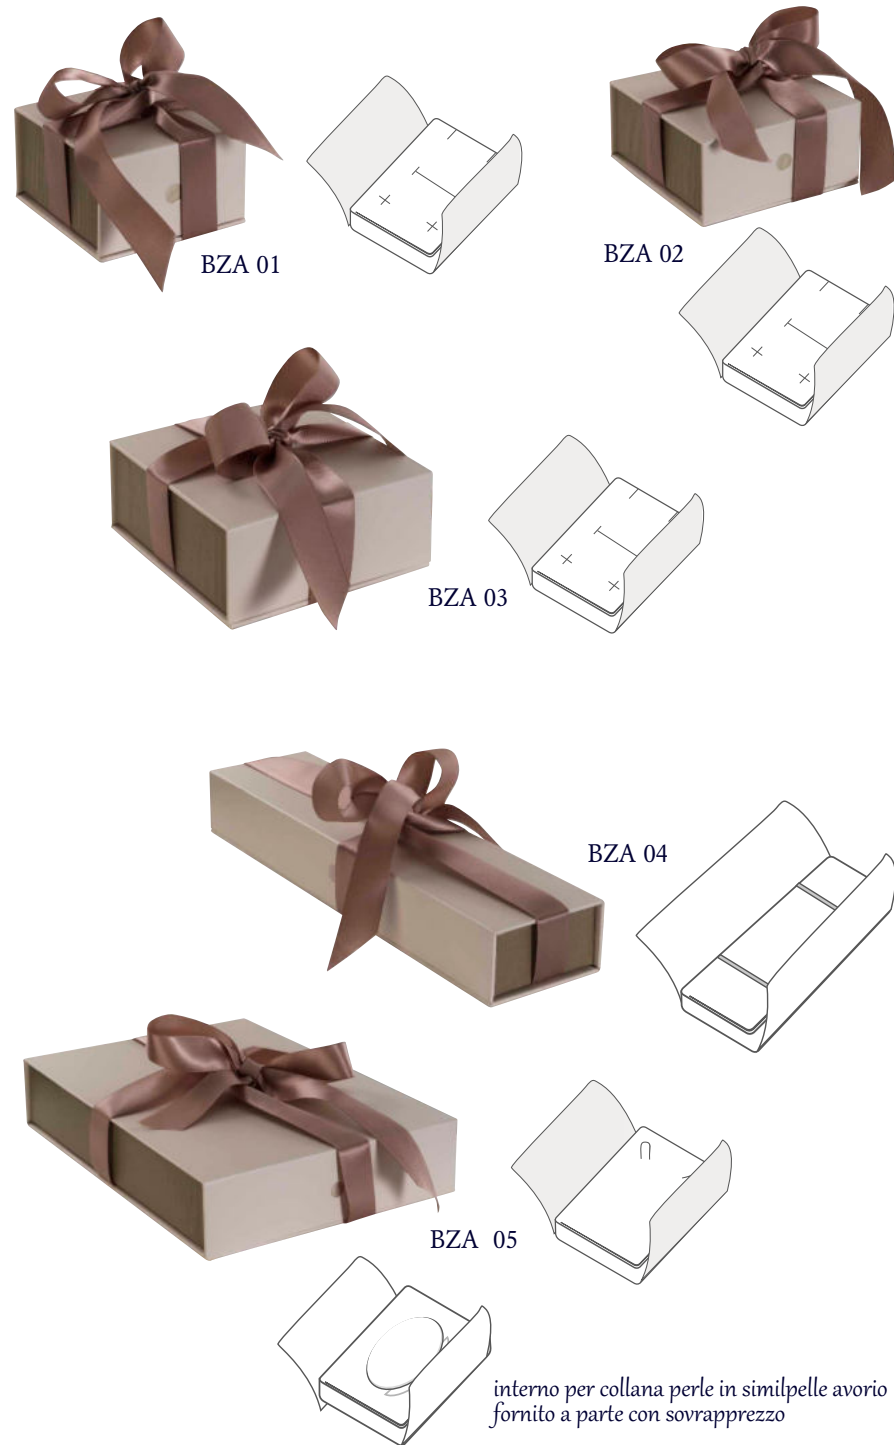

COD.	DESCRIZIONE	DIMENSIONI
SVZ 01	Scatola anello tagli vari	55x55x39
SVZ 02	Scatola universale tagli vari	70x70x33
SVZ 03	Scatola universale tagli vari	91x91x41
SVZ 04	Scatola bracciale disteso	222x45x22
SVZ 05	Scatola collana	135x190x37

COD.	DESCRIZIONE	DIMENSIONI
BZA 01	Astuccio anello tagli vari	65x65x40
BZA 02	Astuccio universale tagli vari	80x80x40
BZA 03	Astuccio universale tagli vari	105x105x40
BZA 04	Astuccio bracciale disteso	235x55x33
BZA 05	Astuccio collana	195x140x40