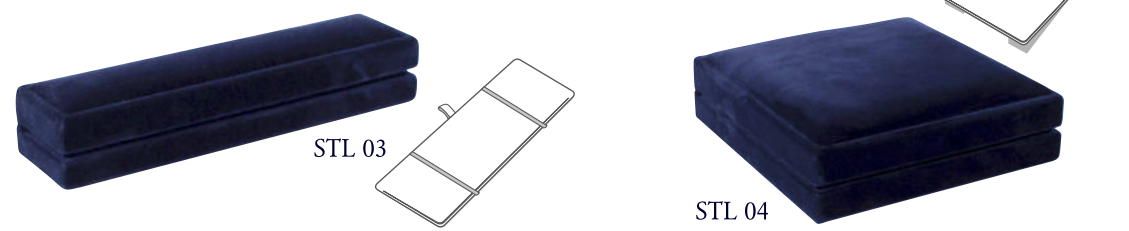

29

STL 01

STL 02

Stella

Astuccio rivestito esternamente e internamente in velluto.

Colori: Blu interno blu e Bordeaux interno bordeaux fornito con scatola in cartoncino stesso colore astuccio

COD.	DESCRIZIONE	DIMENSIONI
STL 01	Astuccio anello/ orecchini	65x68x58
STL 02	Astuccio pendente grande	105x105x55
STL 03	Astuccio bracciale disteso	240x57x38
STL 04	Astuccio collana	192x195x48