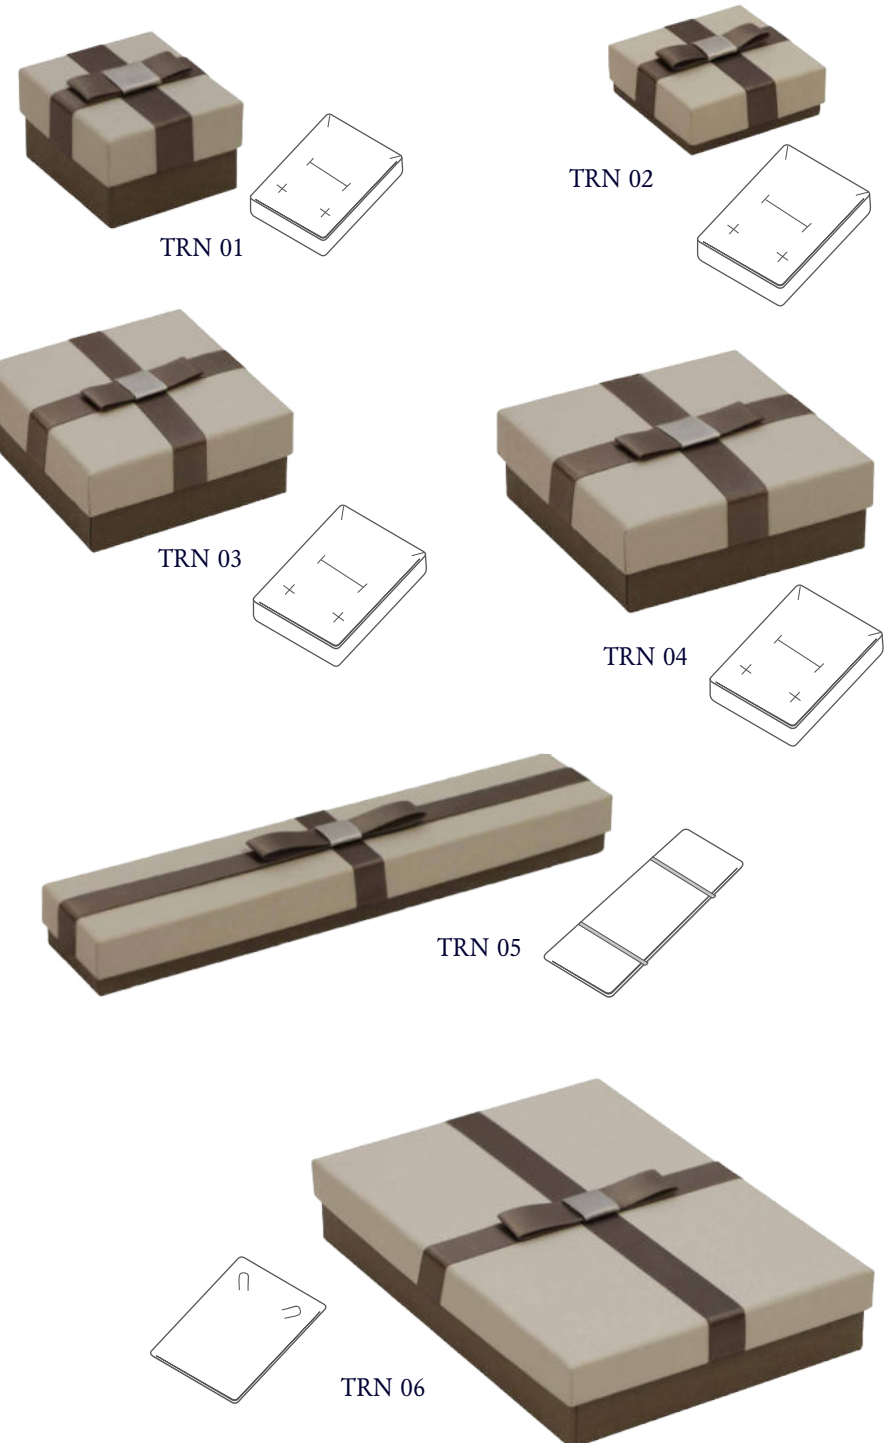

Scatola in cartone rivestita in carta lusso di colore tortora e bianco, interno multopren bianco, completa di bustina

COD.	DESCRIZIONE	DIMENSIONI
TRN 01	Scatola anello tagli vari	52x52x39
TRN 02	Scatola universale tagli vari	48x48x23
TRN 03	Scatola universale tagli vari	70x70x38
TRN 04	Scatola universale tagli vari	93x93x38
TRN 05	Scatola bracciale disteso	220x42x29
TRN 06	Scatola collana	130x185x38