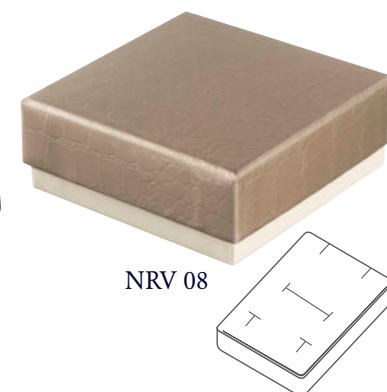

Norvegia

Scatola rivestita in carta cocodrillo colore tortora con interno in multopren avorio, completa di bustina

COD.	DESCRIZIONE	DIMENSIONI
NRV 05	Scatola anello tagli vari	55x55x39
NRV 06	Scatola universale tagli vari	48x48x23
NRV 07	Scatola universale tagli vari	70x70x33
NRV 08	Scatola universale tagli vari	93x93x38
NRV 09	Scatola bracciale disteso	222x45x22
NRV 10	Scatola collana	135x190x37

NRV 08

interno per collana perle in similpelle avorio fornito a parte con sovrapprezzo