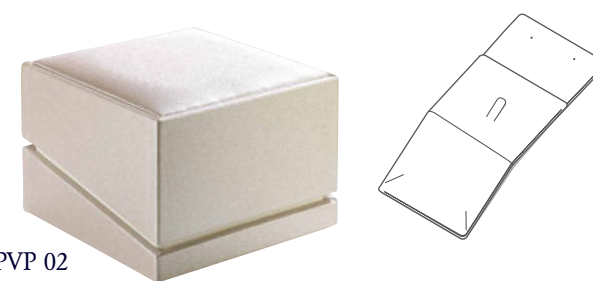

Pavia

Scatola rivestita in tessuto satin color cipria con interno similpelle avorio.
fornita con scatola in cartoncino stesso colore astuccio

COD.	DESCRIZIONE	DIMENSIONI
PVP 01	Scatola anello/orecchini /pendente	70x70x70
PVP 02	Scatola anello/orecchini /pendente	90x90x70
PVP 03	Scatola collana	160x160x53

PVP 02