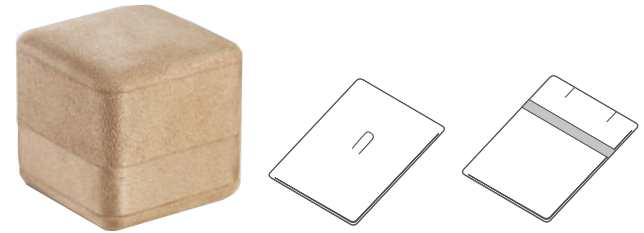

Austria

Astuccio con led extra luminoso rivestito in camoscio con interno microfibra.
Colori: Tortora interno bianco, Nero interno nero
fornito con scatola in cartoncino stesso colore astuccio

COD.	DESCRIZIONE	DIMENSIONI
UST 01	Astuccio anello/pendente	60x60x60
UST 02	Astuccio pendente/cuscino	110x110x74
UST 03	Astuccio collana /fili perle	180x180x66

UST 01