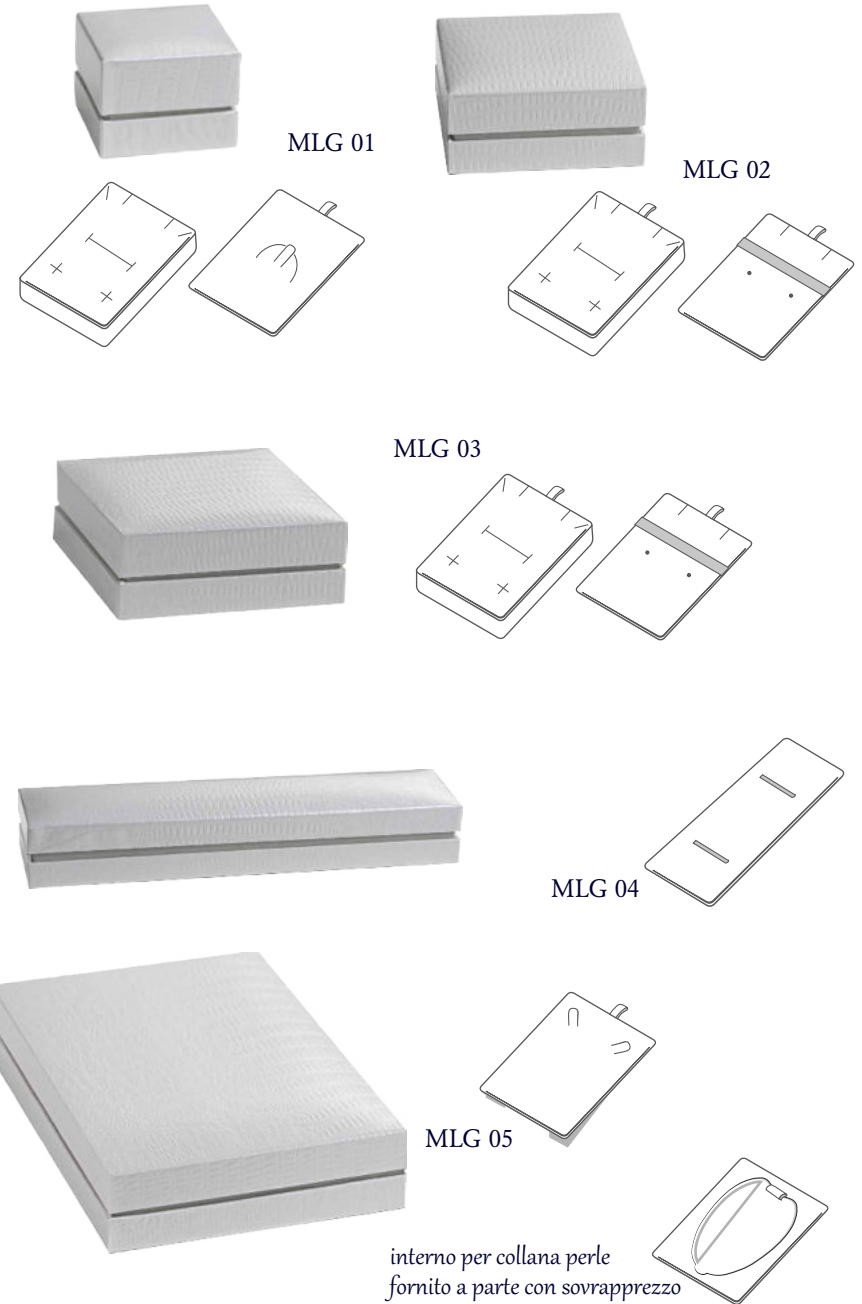

STW 01

STW 02

STW 03

STW 04

STW 05

Siviglia

Scatola in cartone rivestita in carta lusso fornita con shopper abbinato
 Colore grigio interno bianco

COD.	DESCRIZIONE	DIMENSIONI
SVG01	Scatola anello tagli vari	52x52x39
SVG02	Scatola tagli vari	40x40x20
SVG03	Scatola tagli vari	70x70x38
SVG04	Scatola tagli vari	93x93x38
SVG05	Scatola bracciale disteso	220x42x29
SVG06	Scatola collana	130x185x38

Caserta

Scatola rivestita in carta lusso color Platino con interno multopren rivestito in microfibra beige, completa di shopper con catena dorata e nastrino di raso confezionato a parte

COD.	DESCRIZIONE	DIMENSIONI
CSR 01	Scatola anello tagli vari	58x58x38
CSR 02	Scatola universale tagli vari	50x50x23
CSR 03	Scatola universale tagli vari	70x70x38
CSR 04	Scatola universale tagli vari	95x95x38
CSR 05	Scatola bracciale disteso	220x44x29
CSR 06	Scatola collana	135x185x38

Malaga

Scatola rivestita in carta lusso perlata con interno multopren bianco e tampone floccato bianco, completa di shopper

COD.	DESCRIZIONE	DIMENSIONI
MLG 01	Scatola anello più multopren tagli vari	58x58x45
MLG 02	Scatola pendente medio più multopren tagli vari	78x78x36
MLG 03	Scatola pendente grande più multopren tagli vari	98x98x40
MLG 04	Scatola bracciale disteso	223x55x35
MLG 05	Scatola collana	136x186x41