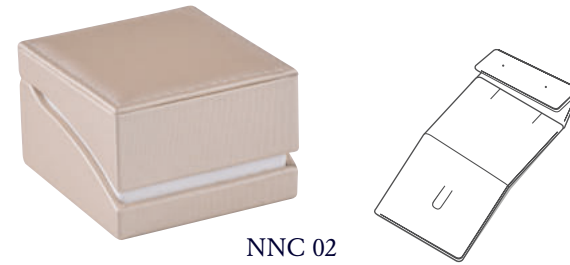

BRL 01

BRL 02

BRL 03

Astuccio rivestito in similpelle colore cipria interno avorio, con led a luce intensa fornito con scatola in cartoncino stesso colore astuccio

COD.	DESCRIZIONE	DIMENSIONI
NNC 01	Astuccio interno misto (anello/orecchini/pendente)	70x70x50
NNC 02	Astuccio interno misto (anello/orecchini/pendente)	80x85x53
NNC 03	Astuccio interno misto (anello/orecchini/pendente)	103x108x57
NNC 04	Astuccio bracciale disteso	235x50x37