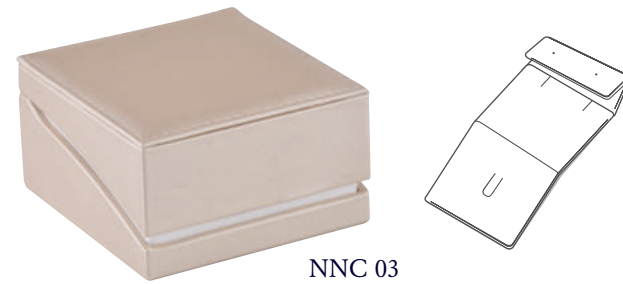

BRL 01

BRL 02

BRL 03

Astuccio rivestito in similpelle colore cipria interno avorio, con led a luce intensa fornito con scatola in cartoncino stesso colore astuccio

COD.	DESCRIZIONE	DIMENSIONI
NNC 01	Astuccio interno misto (anello/orecchini/pendente)	70x70x50
NNC 02	Astuccio interno misto (anello/orecchini/pendente)	80x85x53
NNC 03	Astuccio interno misto (anello/orecchini/pendente)	103x108x57
NNC 04	Astuccio bracciale disteso	235x50x37