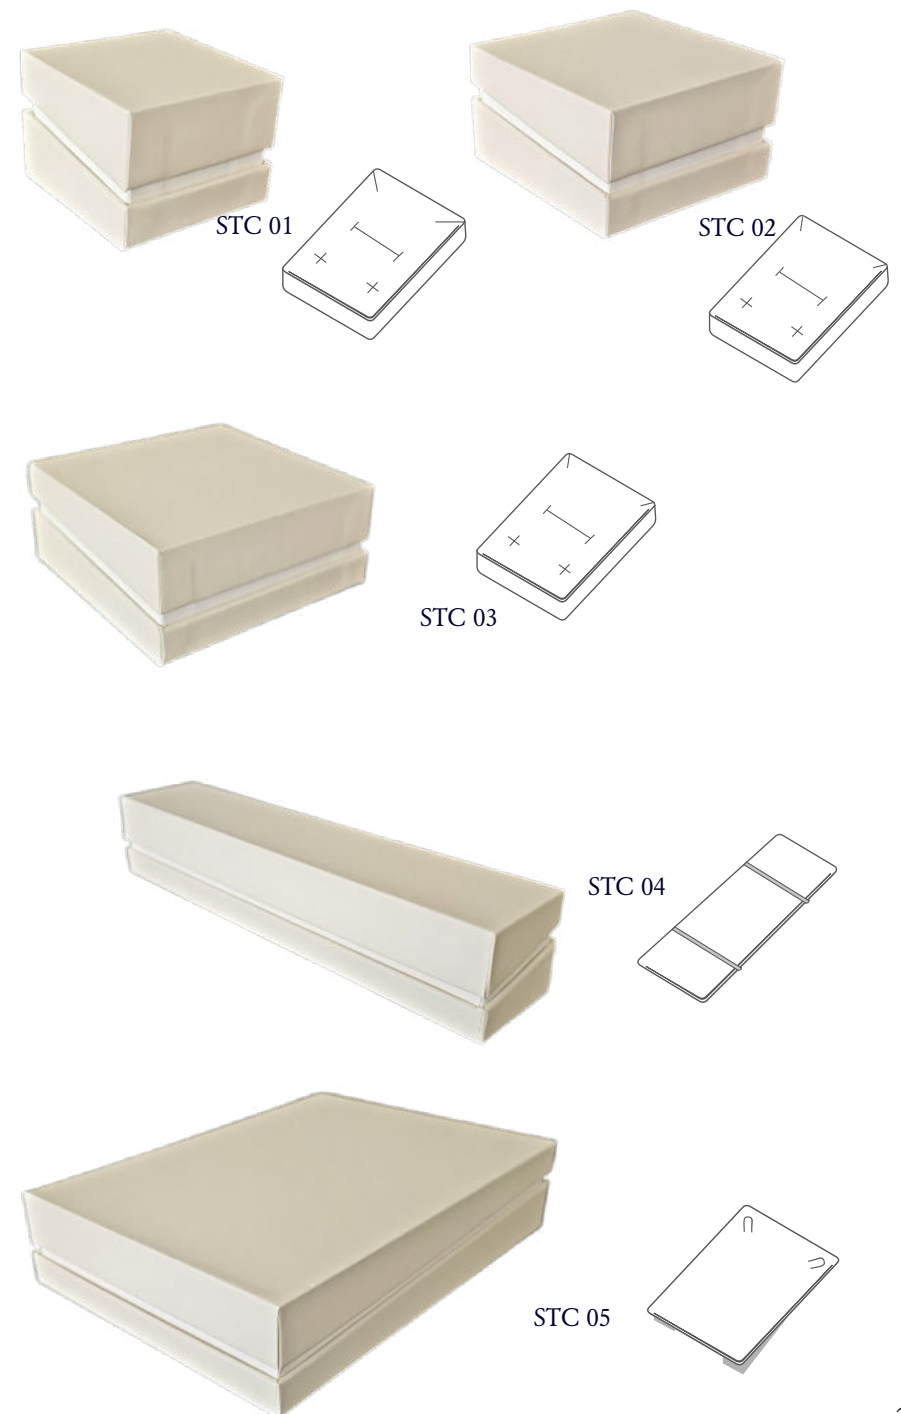

STW 01

STW 02

STW 03

STW 04

STW 05

Siviglia

Scatola in cartone rivestita in carta lusso fornita con shopper abbinato
 Colore grigio interno bianco

COD.	DESCRIZIONE	DIMENSIONI
SVG01	Scatola anello tagli vari	52x52x39
SVG02	Scatola tagli vari	40x40x20
SVG03	Scatola tagli vari	70x70x38
SVG04	Scatola tagli vari	93x93x38
SVG05	Scatola bracciale disteso	220x42x29
SVG06	Scatola collana	130x185x38

Colori: oro rosa interno beige, blu interno blu

COD.	DESCRIZIONE	DIMENSIONI
BLR 01	Scatola anello tagli vari	55x55x48
BLR 02	Scatola universale tagli vari	70x70x48
BLR 03	Scatola universale tagli vari	95x95x48
BLR 04	Scatola bracciale disteso	223x48x40
BLR 05	Scatola collana	135x187x44

BLR 01

BLR 02

BLR 03

BLR 04

BLR 05

Stocolma

Scatola rivestita in carta lusso colore avorio, interno multopren multitagli bicolore (avorio e verde)

COD.	DESCRIZIONE	DIMENSIONI
STC 01	Scatola anello tagli vari	56x56x42
STC 02	Scatola universale tagli vari	74x74x42
STC 03	Scatola universale tagli vari	97x97x42
STC 04	Scatola bracciale disteso	225x46x42
STC 05	Scatola collana	135x190x42

Caserta

Scatola rivestita in carta lusso color Platino con interno multopren rivestito in microfibra beige, completa di shopper con catena dorata e nastrino di raso confezionato a parte

COD.	DESCRIZIONE	DIMENSIONI
CSR 01	Scatola anello tagli vari	58x58x38
CSR 02	Scatola universale tagli vari	50x50x23
CSR 03	Scatola universale tagli vari	70x70x38
CSR 04	Scatola universale tagli vari	95x95x38
CSR 05	Scatola bracciale disteso	220x44x29
CSR 06	Scatola collana	135x185x38