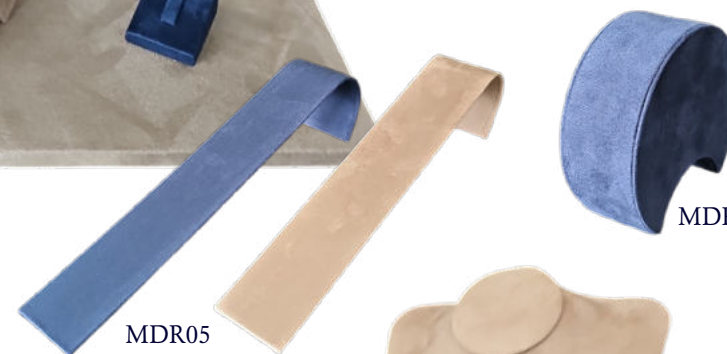

Espositori Madrid

Espositori in camoscio sintetico colore tortora e blu

COD.	DESCRIZIONE	DIMENSIONI
MDR01	Vetrina solo base e testo	40x30x1 h (testo 35x25 h)
MDR02	2 cubi per vetrina	9x9x3,5 h / 9x9x6,5 h
MDR03	Serie 3 anelli a scala	3,5x4x1,2-2,7-3,7 h
MDR04	Espositore bracciale 1/2 luna	9x3,5x8,5 h
MDR05	Espositore bracciale scivolo	4x22,5x5,5 h
MDR06	Cuscino per bracciale	8x8
MDR07	Espositore orecchini a V	3,5x3,5x12 h
MDR08	Lamiera per 1 catena catena	6x8,5 h
MDR09	Lamiera tagli laterali per 4 catene	7x13,5 h
MDR10	Lamiera 2 paia orecchini	3,5x5 h
MDR11	Lamiera 6 paia orecchini	5x14 h
MDR12	Finestra 2 paia orecchini	12x5x9 h
MDR13	Espositore collo piccolo	11x17 h
MDR14	Espositore collo medio	13,5x22 h
MDR15	Espositore collo grande	15,5x27 h

MDR05

MDR15

MDR14

MDR13