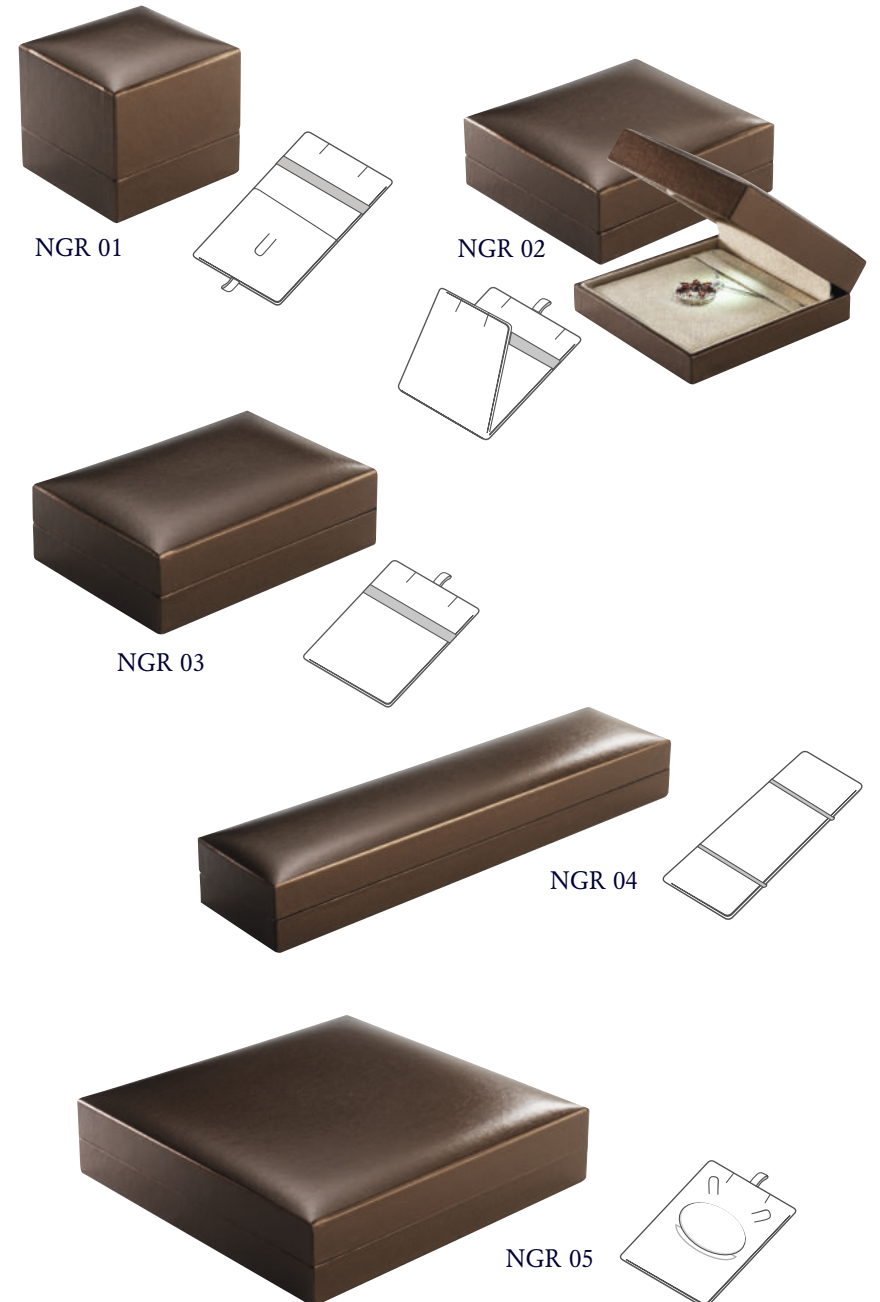

COD.	DESCRIZIONE	DIMENSIONI
SLM 01	Astuccio anello nero	70x82x30
SLM 02	Astuccio anello oro	74x86x26
SLM 03	Astuccio pendente oro	74x86x26

Astuccio con led extra luminoso rivestito in microfibra avorio con interno avorio o laccato bordeaux con interno avorio / fornito con scatola contenitrice e con shopper in tinta

COD.	DESCRIZIONE	DIMENSIONI
TRNT 01	Astuccio anello/pendente	105x85x62

TRNT 01

Nigeria

Astuccio con led extra luminoso rivestito in pellaq con interno microfibra.
 Colori: Marrone interno avorio, Nero interno nero
 fornito con scatola in cartoncino stesso colore astuccio

COD.	DESCRIZIONE	DIMENSIONI
NGR 01	Astuccio anello/pendente/orecchini	65x67x60
NGR 02	Astuccio pendente/orecchini	90x90x32
NGR 03	Astuccio pendente/orecchini	73x100x32
NGR 04	Astuccio bracciale disteso	240x59x35
NGR 05	Astuccio collana	160x160x37