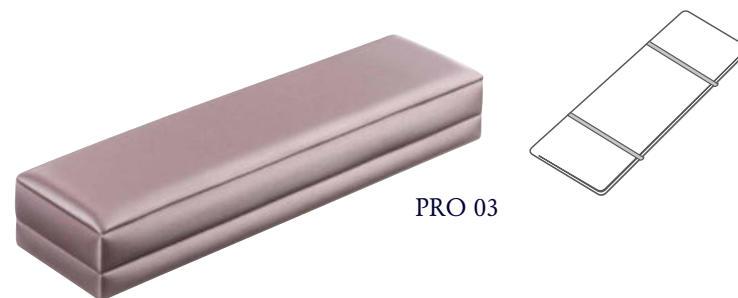

PRO 02

PRO 03