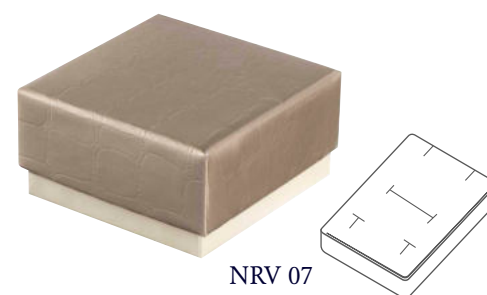

NRV 05

NRV 07