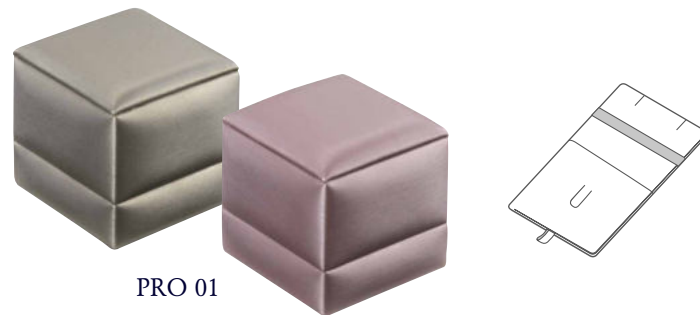

Portogallo

Astuccio rivestito in pelle nappan strio con interno microfibra,
colori: rosa antico interno cipria, platino interno avorio
fornito con scatola in cartoncino stesso colore astuccio

COD.	DESCRIZIONE	DIMENSIONI
PRO 01	Astuccio anello/orecchini	67x65x59
PRO 02	Astuccio pendente	91x91x46
PRO 03	Astuccio bracciale disteso	248x62x38
PRO 04	Astuccio collana	192x192x37

PRO 01