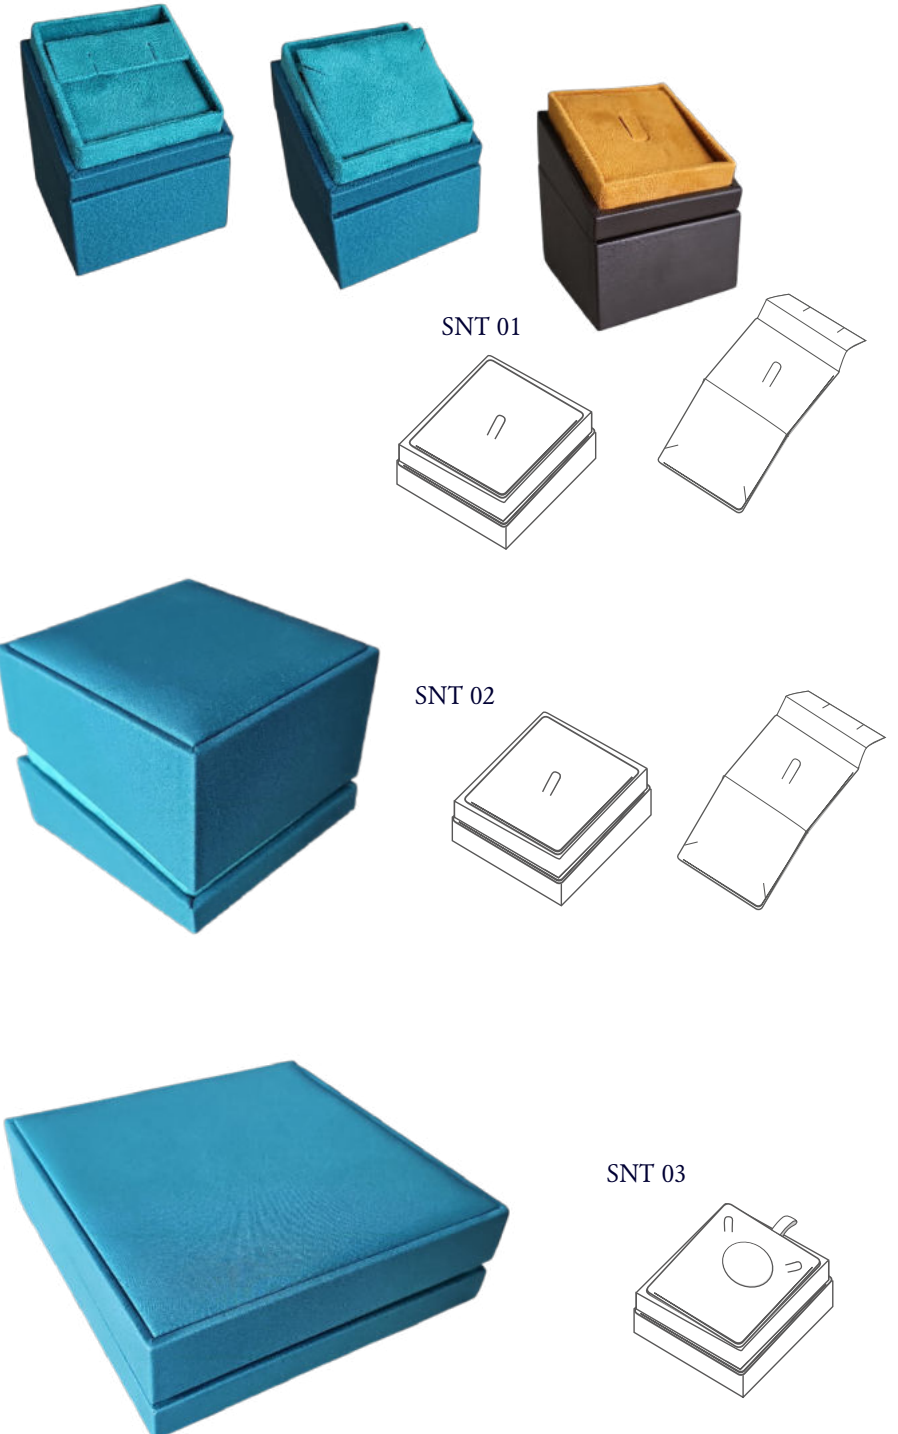

Santorini

Scatola in similpelle satinata con interno microfibra.
fornita con scatola in cartoncino stesso colore astuccio

Colori: Ottanio con interno stesso colore, Marrone con interno senape

COD.	DESCRIZIONE	DIMENSIONI
SNT 01	Scatola anello/pendente/orecchini	65x67x55
SNT 02	Scatola anello/pendente/orecchini	104x104x51
SNT 03	Scatola collana	160x160x53