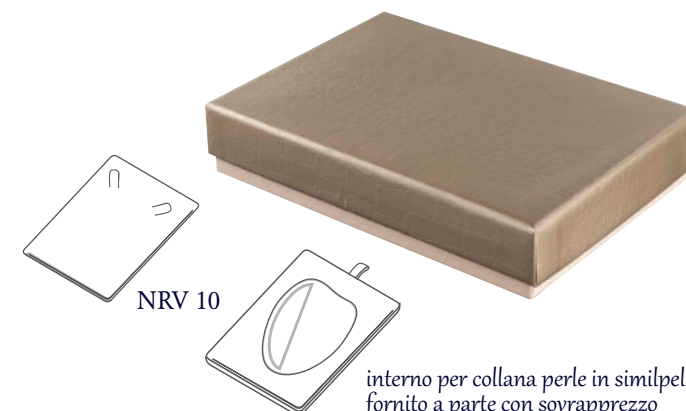

NRV 10

interno per collana perle in similpelle avorio fornito a parte con sovrapprezzo