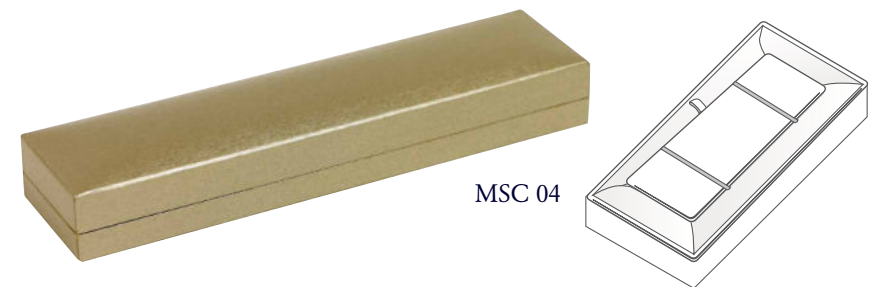

Mosca

Astuccio rivestito in carta lusso oro con interno in microfibra avorio
fornito con scatola in cartoncino stesso colore astuccio

COD.	DESCRIZIONE	DIMENSIONI
MSC 01	Astuccio anello taglio	82x82x57
MSC 02	Astuccio pendente /orecchini	90x90x45
MSC 03	Astuccio pendente /orecchini	107x107x67
MSC 04	Astuccio bracciale disteso	248x62x38
MSC 05	Astuccio collana	192x192x57

MSC 04