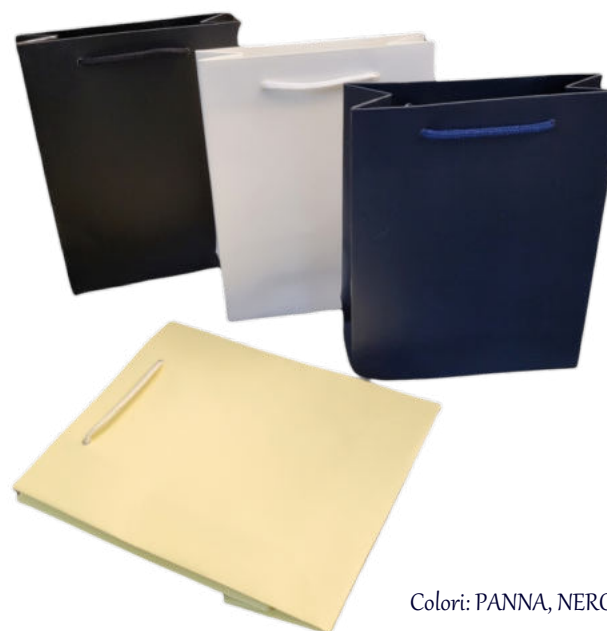

Cod.	Dimensioni
EL2801	11,5x5x16
EL2802	17,5x7x22,5
EL2803	24x10x30
EL2804	40x12x40
EL2805	8x6x30

Colori: PANNA, NERO, BIANCO, BLU