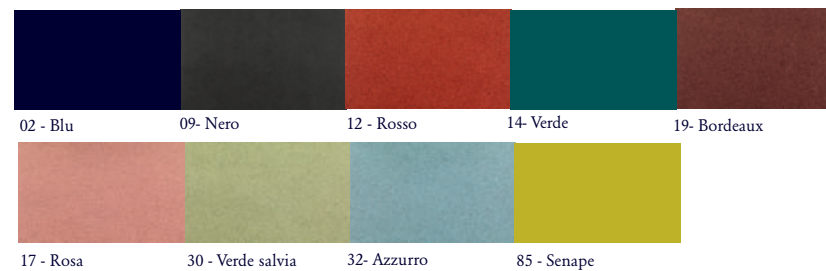

Pochette eco

Cod.	Dimensioni	
ECX 02	10x6,5x12	conf. 288
ECX 03	12x7x15	conf. 288
ECX 04	16x8x19	conf. 288
ECX 05	22x10x29	conf. 144
ECX 06	8x6x30	conf. 144
ECX 08	27x12x37	conf. 144

ECX 06 disponibile solo nei colori verde, bordeaux

Carta Kraft colorata gr. 160
con corda in cotone avana