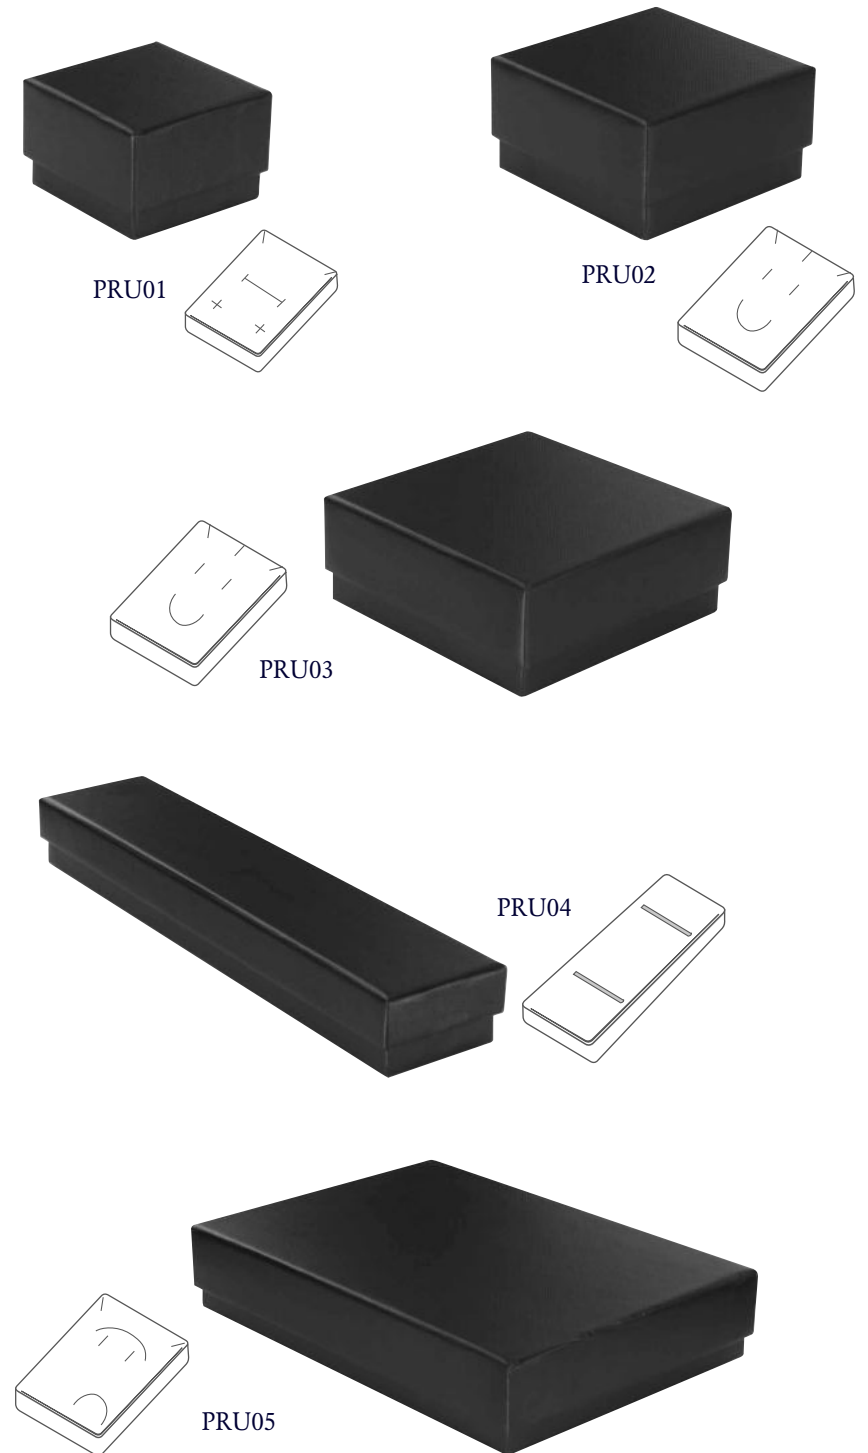

MIR01

MIR02

MIR03

MIR04

MIR05

Istanbul

Scatola rivestita in carta lusso con coperchio grigio e fondo avorio, interno multipren bianco

COD.	DESCRIZIONE	DIMENSIONI
IST 01	Scatola anello tagli vari	55x55x39
IST 02	Scatola universale tagli vari	48x48x22
IST 03	Scatola universale tagli vari	70x70x33
IST 04	Scatola universale tagli vari	91x91x38
IST 05	Scatola bracciale disteso	220x42x29
IST 06	Scatola collana	130x185x38

Perù

Scatola rivestita in carta lusso colore nero con interno multopren nero, completa di bustina

COD.	DESCRIZIONE	DIMENSIONI
PRU01	Scatola anello tagli vari	55x55x39
PRU02	Scatola universale tagli vari	73x73x39
PRU03	Scatola universale tagli vari	91x91x39
PRU04	Scatola bracciale disteso	224x42x22
PRU05	Scatola collana	135x190x39